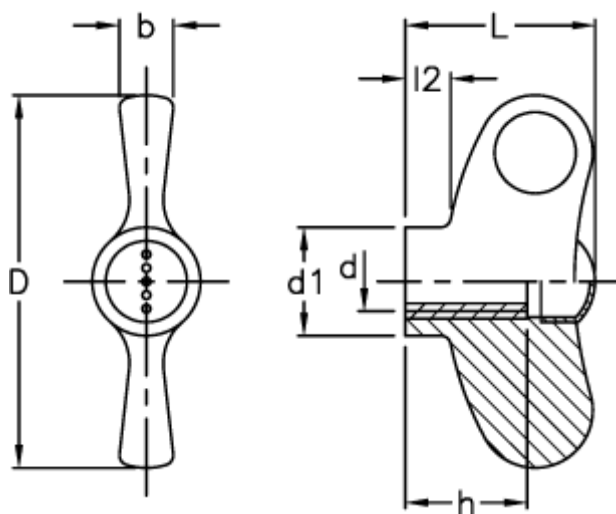

Varenummer: 23052232416  
Beskrivelse: E+G Vingemøtrik  
EWN.55 B-M8-C6, rød dækkappe

## Mål

b	= 8
D	= 55
d1	= 16.0
d 6H	= M8
h	= 18
L	= 28
l2	= 6.5